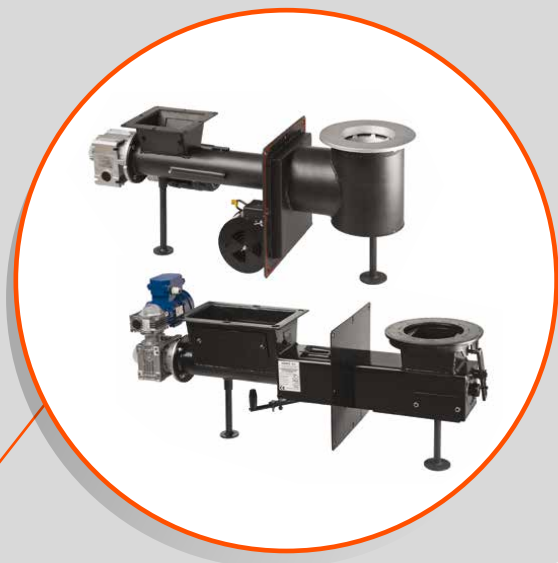

Arzător la alegere

Retorta fixă din fontă pentru arderea cărbunelui granulat sau retorta rotativă din fontă (versiunea automată) pentru arderea prafului de cărbune și cărbune granulat.